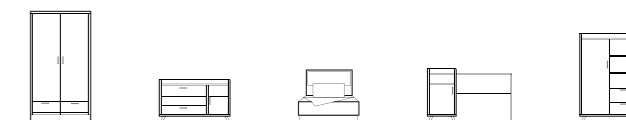

Р Е Й Н
СКВОЗНАЯ КОЛЛЕКЦИЯ