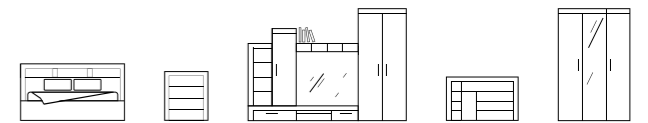

Отличительная черта сквозной коллекции «Гранд» — простота и четкость линий. Главный принцип — форма не затмевает содержание, отсюда отказ от броского оформления. Прямолинейный дизайн мебели разработан в декоре «Крафт белый», напоминающий покрытое прозрачным слоем краски текстурное дерево.

GRAND

СКВОЗНАЯ КОЛЛЕКЦИЯ

STEND