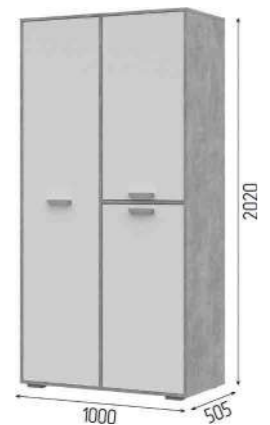

ШК 02 Шкаф с зеркалом
ШхВхГ: 1800x2020x505 мм

Шкаф ШК 01
ШхВхГ: 1000x2020x505 мм

Пенал закрытый ПН 03
ШхВхГ: 500x2020x365 мм

Пенал закрытый ПН 01
ШхВхГ: 550x2020x505 мм

Прихожая
ШхВхГ: 1000x1950x355 мм

Комод КМ 01
ШхВхГ: 995x835x355 мм