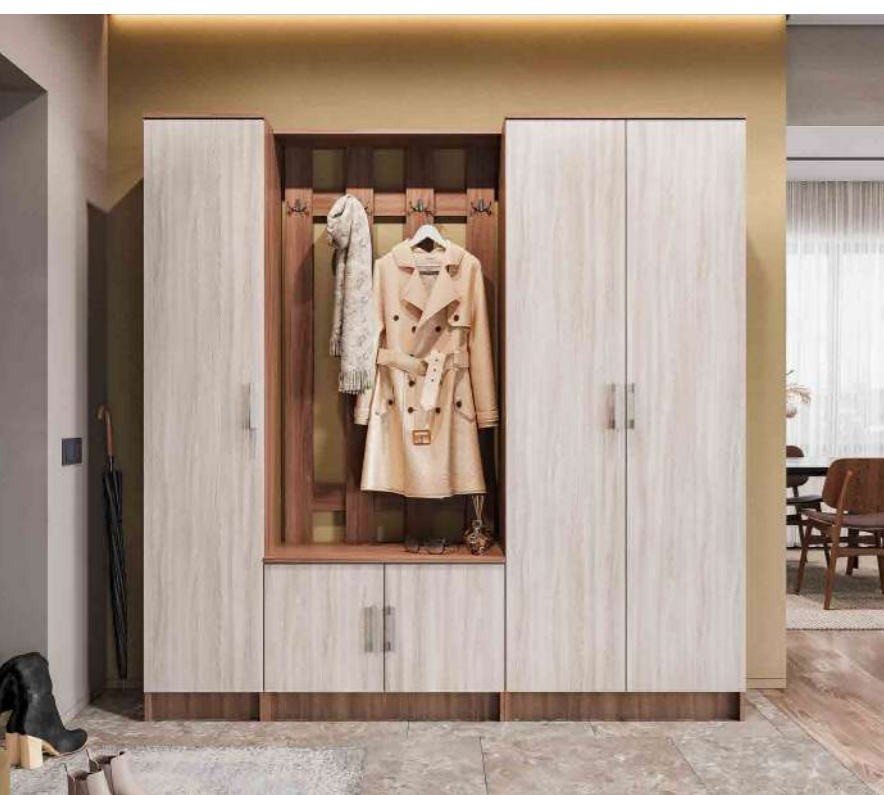

MASHA
модульная прихожая

STEND

М А Ш Е Н Ь К А
модульная прихожая

Доступная и лаконичная, удобная и гармоничная прихожая «Машенька» создана для интерьера каждой семьи. Выполнена коллекция в вариантах исполнения, не выходящих из мебельной моды: дополняющих друг друга «Шимо темный» / «Шимо светлый» и контрастного «Белфорт» / «Венге».