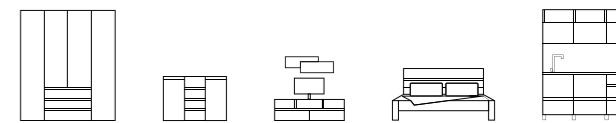

Х Е Л Е Н
СКВОЗНАЯ КОЛЛЕКЦИЯ
МДФ с фрезеровкой