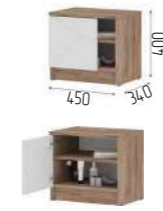

Кровать 1,4 КР 01
ШхВхГ: 1475x990x2070 мм
Спальное место: 1400x2000 мм

О Р Е Г О Н
С К В О З Н Я К О Л Л Е К Ц И Я

Прихожая ПР 01
ШхВхГ: 800x2100x400 мм

Тумба ТБ 01
ШхВхГ: 800x275x400 мм

Тумба ТБ 03
ШхВхГ: 450x400x340 мм