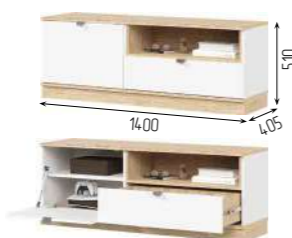

ШК-04 Шкаф 4-х створчатый
ШхВхГ: 1600x2100x500 мм

ШК-03 Шкаф 3-х створчатый
ШхВхГ: 1200x2100x500 мм

ШК-02 Шкаф 2-х створчатый
ШхВхГ: 800x2100x500 мм

ПР-01 Прихожая
ШхВхГ: 1255x2100x500 мм

ПН-01 Пенал
ШхВхГ: 400x2100x500 мм