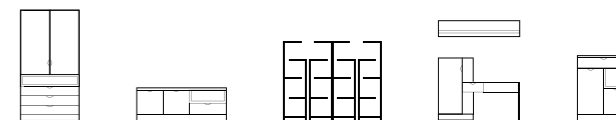

Скандинавский стиль зародился в северной части Европы, на территориях с суровым нордическим климатом. Тем не менее скандинавы признаются самыми счастливыми жителями планеты.