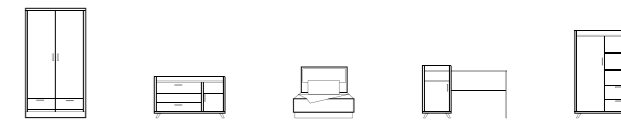

И Р И С
СКВОЗНАЯ КОЛЛЕКЦИЯ