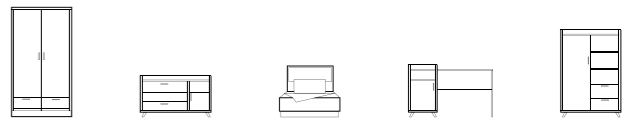

Разработанные три варианта готового решения для кухни укомплектованы всем необходимым набором модулей. Учитывают потребности хозяйки, включая продуманную рабочую поверхность в виде столешницы в декоре «Антарес», которая входит в комплектацию.