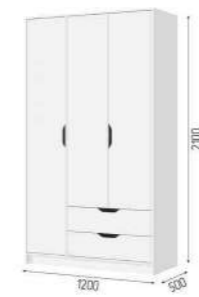

Р У Н А

шкафы распашные

Корпус	Фасад
ЛДСП Белый	ЛДСП Белый

ХАРАКТЕРИСТИКИ

Модуль	Материал
Корпус	ЛДСП, 16 мм, Белый
Фасад	ЛДСП, 16 мм, Белый
Задняя стенка	ЛХДФ, 3 мм, Белый
Кромка	ПВХ, 0,4 мм, Белый
Ручки	Без ручек, фрезеровка на фасадах для открывания
Штанга	30 мм, сталь овальная, хром
Опоры	Подпятник белый
Петля вкладная	Металл, хром

Шкаф ШК 02
ШхВхГ: 800x2100x500 мм

Р Е Й Н

шкафы распашные

Корпус	Фасад
ЛДСП Дуб крафт табачный	ЛДСП Кашемир

ХАРАКТЕРИСТИКИ

Модуль	Материал
Корпус	ЛДСП, 16 мм Дуб крафт табачный
Фасад	ЛДСП, 16 мм Кашемир
Задняя стенка	ЛХДФ, 3 мм, Белый
Кромка	ПВХ, 0,4 мм Дуб крафт табачный, Кашемир
Ручки	Толкатель нажимной с магнитом push open
Штанга	30 мм, сталь овальная, хром
Опоры	Подпятник, чёрный матовый
Петля вкладная	Металл, хром