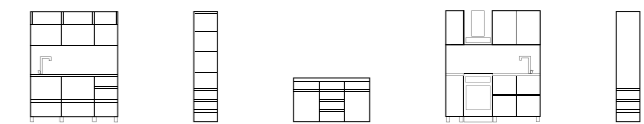

Х Е Л Е Н
СКВОЗНАЯ КОЛЛЕКЦИЯ