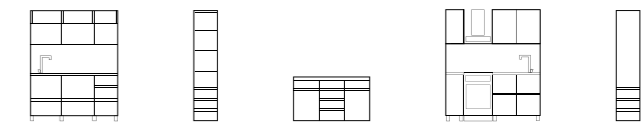

Х Е Л Е Н
СКВОЗНАЯ КОЛЛЕКЦИЯ

Кухня «Хелен» разработана как готовое решение в двух комплектациях: 1,7 и 2,0 м и состоит из универсальных модулей, которые собираются на правую и левую сторону зеркально.

HELEN
СКВОЗНАЯ КОЛЛЕКЦИЯ