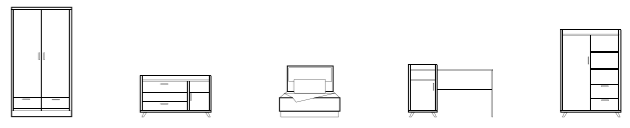

С А Н С А
СКВОЗНАЯ КОЛЛЕКЦИЯ