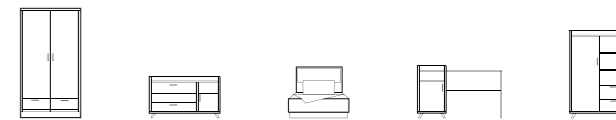

Д Е Н В Е Р
СКВОЗНАЯ КОЛЛЕКЦИЯ