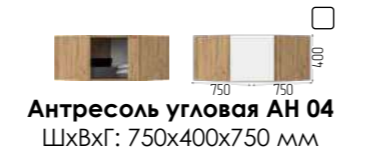

Антресоль 1-створчатая АН 01
ШхВхГ: 400x400x465 мм

Антресоль 2-створчатая АН 02
ШхВхГ: 800x400x465 мм

Антресоль 3-створчатая АН 03
ШхВхГ: 1200x400x465 мм

Антресоль угловая АН 04
ШхВхГ: 750x400x750 мм

Тумба ТВ ТВ 02
ШхВхГ: 1400x440x465 мм