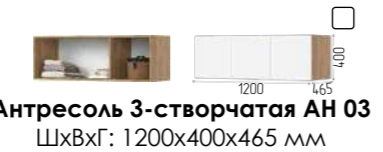

Антресоль 1-створчатая АН 01
ШхВхГ: 400x400x465 мм

Антресоль 2-створчатая АН 02
ШхВхГ: 800x400x465 мм

Антресоль 3-створчатая АН 03
ШхВхГ: 1200x400x465 мм

Антресоль угловая АН 04
ШхВхГ: 750x400x750 мм

Тумба ТВ ТВ 02
ШхВхГ: 1400x440x465 мм