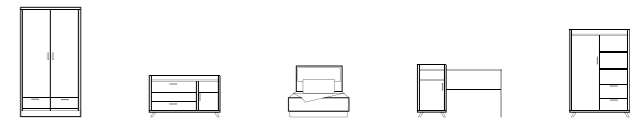

Д Е Н В Е Р
СКВОЗНАЯ КОЛЛЕКЦИЯ