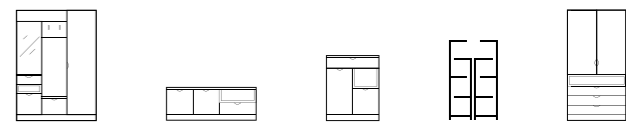

С К А Н Д И
СКВОЗНАЯ КОЛЛЕКЦИЯ