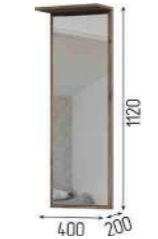

ПН 204 пенал
ШхВхГ: 400x2020x385 мм

ШК 204 шкаф с перегородкой
ШхВхГ: 800x2020x385 мм

ШК 205
ШхВхГ: 800x2020x385 мм

ШК 203
ШхВхГ: 600x2020x385 мм

ПН 202 пенал
ШхВхГ: 400x2020x385 мм

ВШ 201 вешалка
ШхВхГ: 800x1420x200 мм