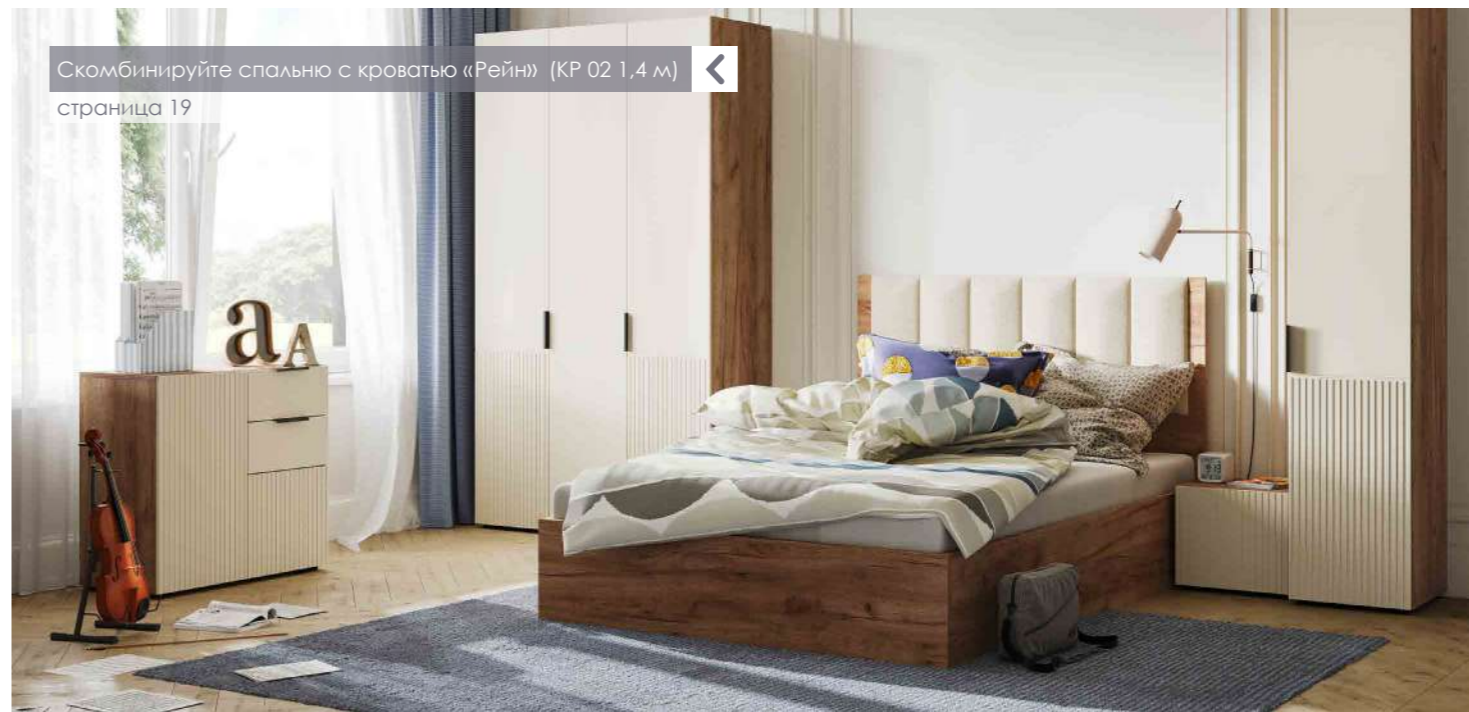

Скомбинируйте спальню с кроватью «Рейн» (КР 02 1,4 м)

страница 19