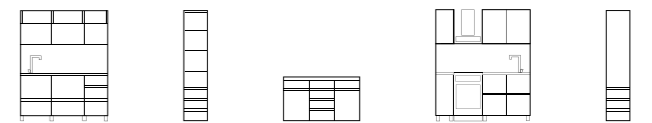

Х Е Л Е Н
СКВОЗНАЯ КОЛЛЕКЦИЯ
МДФ с фрезеровкой