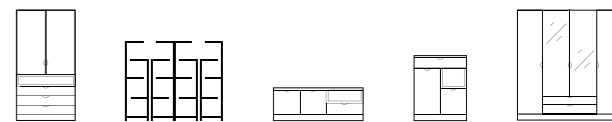

С К А Н Д И
СКВОЗНАЯ КОЛЛЕКЦИЯ