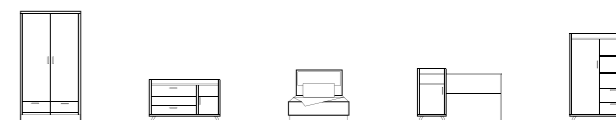

страница 123

Скомбинируйте спальню с кроватью «Хелен» (КР 03 1,6 м)

RUNA

СКВОЗНАЯ КОЛЛЕКЦИЯ

STEND

3 положения высоты
рабочего стола

Модульная коллекция «Руна» создана для тех, кто ценит эстетику простоты. Белый цвет делает пространство визуально больше и светлее, а удобные системы хранения помогают поддерживать порядок без лишних усилий. Отсутствие ручек на фасадах делает открывание удобнее и визуально облегчает дизайн.