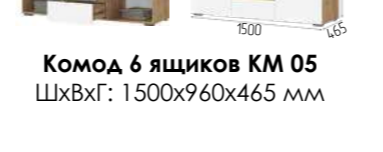

Комод 6 ящиков КМ 05
ШхВхГ: 1500x960x465 мм