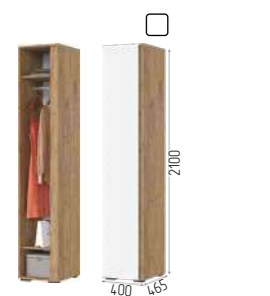

Антресоль 1-створчатая АН 01
ШхВхГ: 400x400x465 мм

Антресоль 2-створчатая АН 02
ШхВхГ: 800x400x465 мм

Антресоль 3-створчатая АН 03
ШхВхГ: 1200x400x465 мм

Антресоль угловая АН 04
ШхВхГ: 750x400x750 мм

Тумба ТВ ТВ 02
ШхВхГ: 1400x440x465 мм