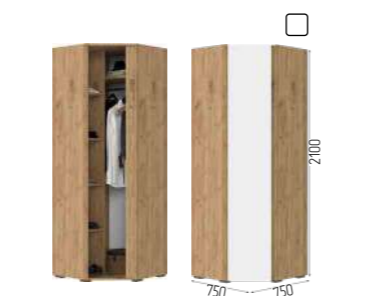

Антресоль угловая АН 04
ШхВхГ: 750x400x750 мм

Шкаф угловой ШК 04
ШхВхГ: 750x2100x750 мм