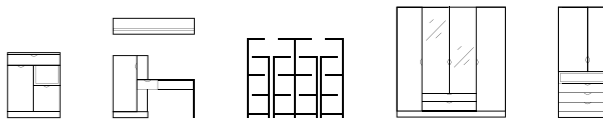

С К А Н Д И
СКВОЗНАЯ КОЛЛЕКЦИЯ