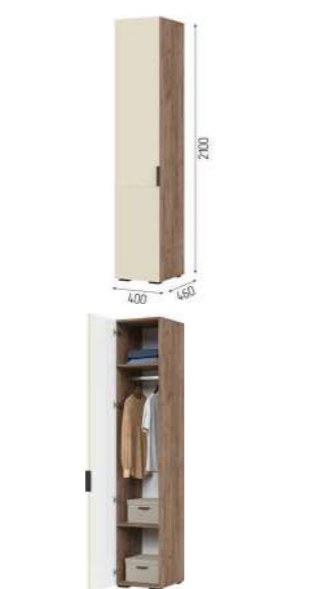

Шкаф ШК 01
ШхВхГ: 400x2100x460 мм