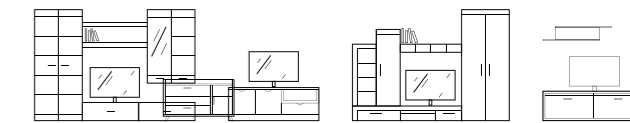

Гостиная выстроена вокруг центральной ТВ-зоны: высокие шкафы формируют устойчивые боковые опоры, а нижняя тумба создаёт удобное место для техники и хранения мелочей. Открытые ниши позволяют расставить акценты и удерживать визуальный порядок.