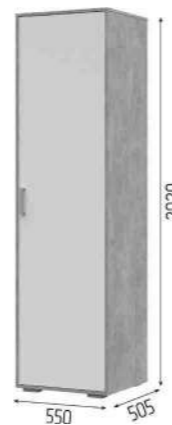

ШК 02 Шкаф с зеркалом
ШхВхГ: 1800x2020x505 мм

Шкаф ШК 01
ШхВхГ: 1000x2020x505 мм

Пенал закрытый ПН 03
ШхВхГ: 500x2020x365 мм

Пенал закрытый ПН 01
ШхВхГ: 550x2020x505 мм

Прихожая
ШхВхГ: 1000x1950x355 мм

Комод КМ 01
ШхВхГ: 995x835x355 мм