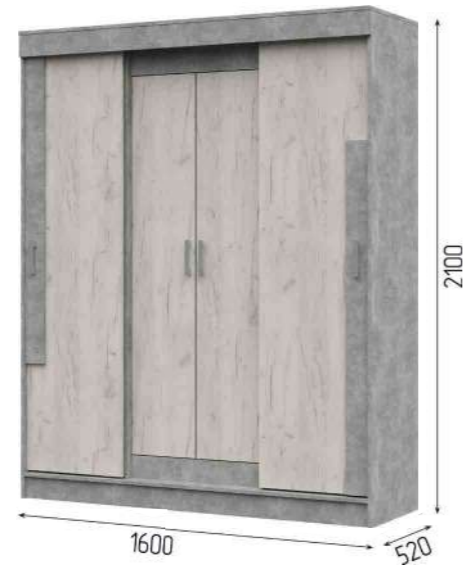

Г А М М А
Ш к а ф - к у п е

Корпус	ЛДСП Ателье светлый	Фасад	ЛДСП Дуб крафт белый
		Фасад	ЛДСП Ателье светлый

ХАРАКТЕРИСТИКИ

Модуль	Материал
Корпус	ЛДСП, 16 мм, Ателье светлый
Фасад	ЛДСП, 16 мм, Ателье светлый, Дуб крафт белый
Задняя стенка	ЛХДФ, 3 мм, Белый
Кромка	ПВХ, 0,4 мм, Ателье светлый, Дуб крафт белый
Ручка	128 мм, пластик, металл матовый
Штанга овальная	Металл, хром
Петля вкладная	Пластик, металл, хром
Система дверей для купе СТ-147	Пластик, металл, хром

ШК 01 шкаф-купе
ШхВхГ: 1600x2100x520 мм