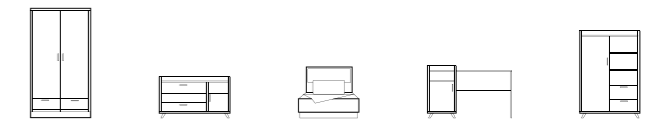

О Р Е Г О Н
СКВОЗНАЯ КОЛЛЕКЦИЯ