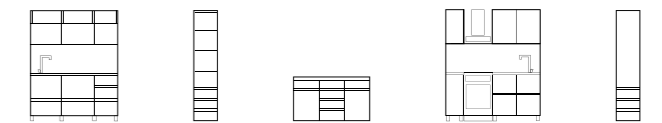

Х Е Л Е Н
СКВОЗНАЯ КОЛЛЕКЦИЯ