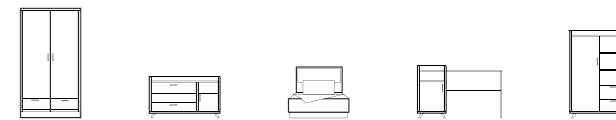

И Р И С
СКВОЗНАЯ КОЛЛЕКЦИЯ