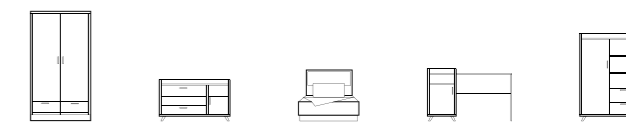

Р Е Й Н
СКВОЗНАЯ КОЛЛЕКЦИЯ