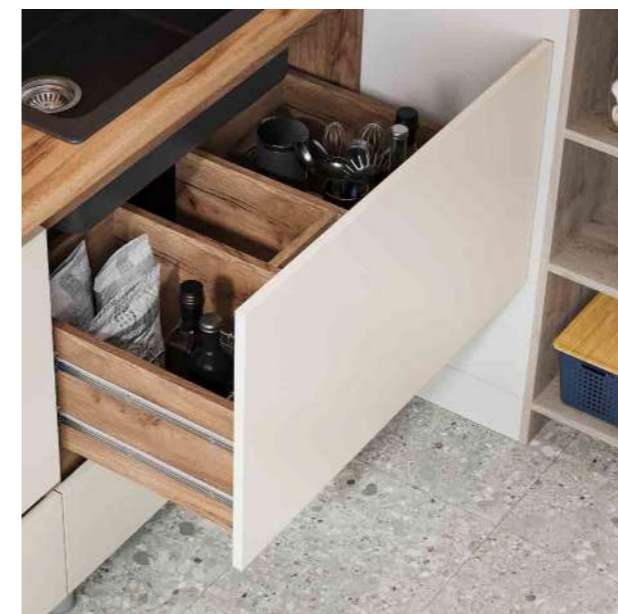

HELEN
СКВОЗНАЯ КОЛЛЕКЦИЯ

STEND

Х Е Л Е Н
СКВОЗНАЯ КОЛЛЕКЦИЯ

Выдвижные ящики на шариковых направляющих обеспечивают плавное полное раскрытие, позволяя удобно сортировать и доставать предметы. Нижние модули создают стабильную рабочую базу, а верхние секции с открытыми нишами визуально разгружают кухню. Такое решение помогает поддерживать аккуратность без лишних усилий.