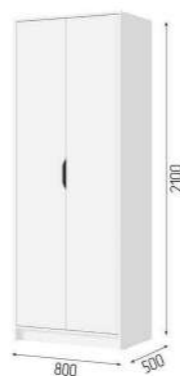

Шкаф ШК 04
ШхВхГ: 1600x2100x500 мм

Шкаф ШК 03
ШхВхГ: 1200x2100x500 мм

Шкаф ШК 02
ШхВхГ: 800x2100x500 мм

Шкаф ШК 01
ШхВхГ: 420x2100x500 мм

Стол СТ 01
ШхВхГ: 1200x750x600 мм

ТВ 01 Тумба под ТВ
ШхВхГ: 1200x530x400 мм