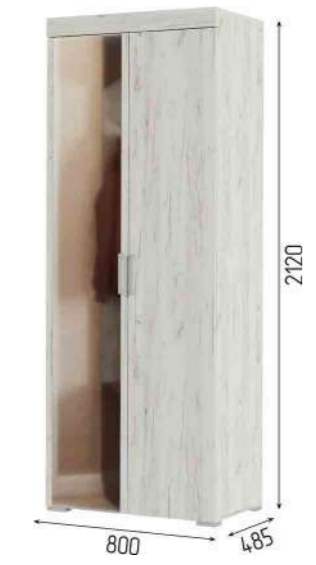

Г Р А Н Д
СКВОЗНАЯ КОЛЛЕКЦИЯ

Шкаф двухстворчатый
ШхВхГ: 800x2120x485 мм