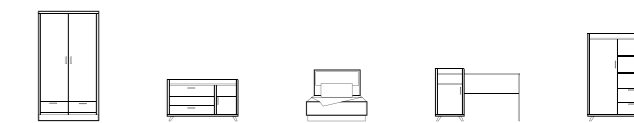

Вертикальные рельефные фасады создают ощущение лёгкости и простора, а продуманные модули помогают легко поддерживать порядок в повседневной жизни.