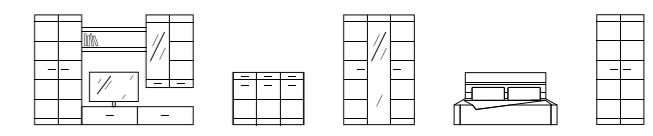

Л И Б Е Р Т И
СКВОЗНАЯ КОЛЛЕКЦИЯ

Коллекция представлена в двух гармоничных вариантах цветового исполнения:
- Корпус венге / фасад белый глянец — эффектный контраст для интерьеров с характером;
- Корпус дуб сонома / фасад белый глянец — тёплое и уютное сочетание для спокойной домашней атмосферы.