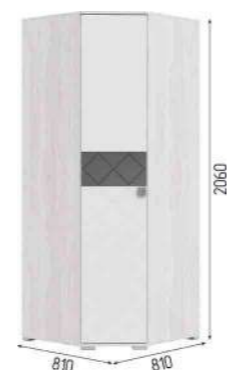

ШК 022 шкаф
ШхВхГ: 835x2060x525 мм

ШК 021 шкаф
ШхВхГ: 435x2060x525 мм

ШУ 021 шкаф угловой
ШхВхГ: 810x2060x810 мм

KM 022 комод
ШхВхГ: 840x1060x460 мм

KM 021 комод
ШхВхГ: 840x870x460 мм

С А Л Ь М А
МОДУЛЬНАЯ СПАЛЬНЯ