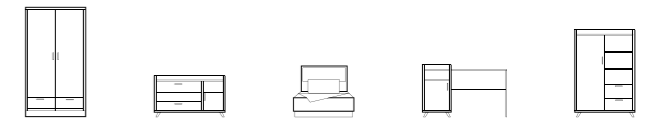

Д Е Н В Е Р
СКВОЗНАЯ КОЛЛЕКЦИЯ