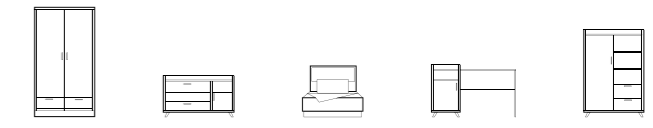

Фрезеровка фасадов коллекции «Орегон» — это выразительный, современный дизайн. Геометричные линии пересекаются под разными углами, образуя динамичный, асимметричный рисунок. Такой приём визуально добавляет мебели объём и глубину, создавая игру света и тени.