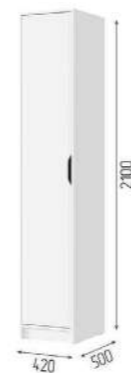

Шкаф ШК 04
ШхВхГ: 1600x2100x500 мм

Шкаф ШК 03
ШхВхГ: 1200x2100x500 мм

Шкаф ШК 02
ШхВхГ: 800x2100x500 мм

Шкаф ШК 01
ШхВхГ: 420x2100x500 мм

Стол СТ 01
ШхВхГ: 1200x750x600 мм

ТВ 01 Тумба под ТВ
ШхВхГ: 1200x530x400 мм