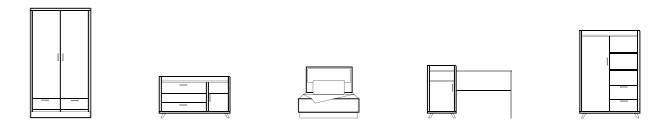

С А Н С А
СКВОЗНАЯ КОЛЛЕКЦИЯ