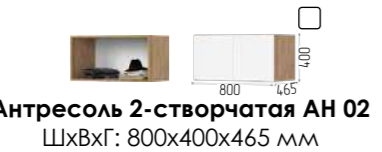

Антресоль 1-створчатая АН 01
ШхВхГ: 400x400x465 мм

Антресоль 2-створчатая АН 02
ШхВхГ: 800x400x465 мм

Антресоль 3-створчатая АН 03
ШхВхГ: 1200x400x465 мм

Антресоль угловая АН 04
ШхВхГ: 750x400x750 мм

Тумба ТВ ТВ 02
ШхВхГ: 1400x440x465 мм