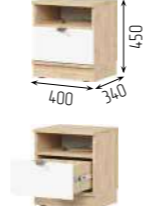

ШК-04 Шкаф 4-х створчатый
ШхВхГ: 1600x2100x500 мм

ШК-03 Шкаф 3-х створчатый
ШхВхГ: 1200x2100x500 мм

ШК-02 Шкаф 2-х створчатый
ШхВхГ: 800x2100x500 мм

ПР-01 Прихожая
ШхВхГ: 1255x2100x500 мм

ПН-01 Пенал
ШхВхГ: 400x2100x500 мм