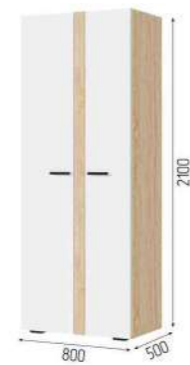

Шкаф ШК 04 с зеркалом
ШхВхГ: 1600x2100x500 мм

Шкаф ШК 03 с зеркалом
ШхВхГ: 1200x2100x500 мм

Шкаф ШК 02
ШхВхГ: 800x2100x500 мм

Шкаф ШК 01
ШхВхГ: 400x2100x500 мм

Прихожая ПР 01
ШхВхГ: 1000x2100x400 мм

С А Н С А С К В О З Н Я К О Л Л Е К Ц И Я