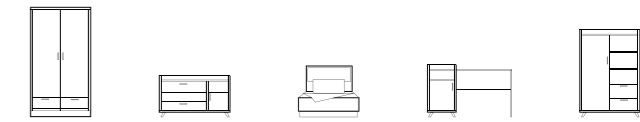

Р У Н А
СКВОЗНАЯ КОЛЛЕКЦИЯ